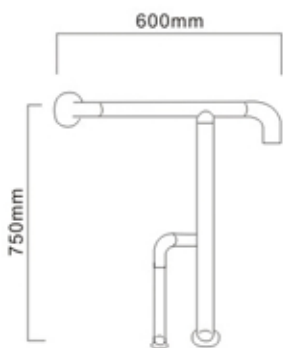

## Tay vịn nhà vệ sinh XY32-36

Chất liệu: lõi Nhôm

Bề mặt: Nylon

Màu sắc: Trắng, vàng